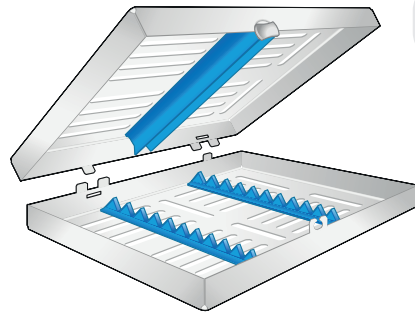

COMPUESTO POR:

- Caja para esterilizar y guardar instrumentos BS-59
- Separador para elefante para liberar la tensión de la membrana MC-2
- Separador para el suelo del seno MC-1
- Separador Mesio-distal 718-EN2
- Separador frontal para elevar la membrana o despegar en caso de existencias de septum EN-M3

Ø 8 mm
Hollow
Hohl
Creux
Hueco
Vuoto

KIT BÁSICO DE CHINCHETAS

COMPUESTO POR:

- Mini caja para colocar chinchetas 112-082
- Mango 111-010
- Transportador de chinchetas recto 113-JT-103
- Transportador de chinchetas curvo 113-JT-101
- 10 chinchetas de 3mm