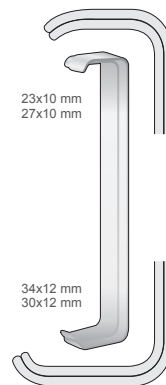

720-85 180 mm 720-86 180 mm 720-85M 180 mm 720-86M 180 mm

Dentadas

4 a escoger por **130€** + IVA

SEPARADORES

OM-55

~~45,25€~~
36€ + IVA

OM-90M

~~123,81€~~
99,50€ + IVA

BT-66

~~82,53€~~
69€ + IVA

BT-20

23x10 mm
27x10 mm

34x12 mm
30x12 mm

~~52,50€~~
44€ + IVA

OM-76

~~74€~~
60€ + IVA