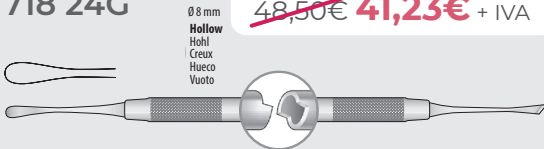

FG-1
Rectas

3 por ~~75€~~ **75€** + IVA

FG-2
Curvas

3 por ~~84€~~ **84€** + IVA

SC-1 Rectas con
ganchito para
puntos

3 por ~~90€~~ **90€** + IVA

GFR-SC
Rectas, autoa-
filantes, TC

~~131,84€~~
105,47€ + IVA

GFC-SC
Curvas, autoa-
filantes, TC

~~134,54€~~
107,63€ + IVA

20% DTO

PERIOSTOTOMOS

15% DTO

Freer

~~65,80€~~ **55,93€** + IVA

718 24G