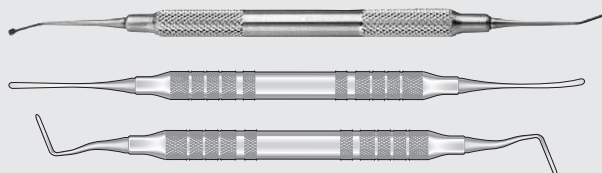

Ø 8 mm
Hollow
Hohl
Creux
Hueco
Vuoto

KIT BÁSICO DE CHINCHETAS

COMPUESTO POR:

- Mini caja para colocar chinchetas 112-082
- Mango 111-010
- Transportador de chinchetas recto 113-JT-103
- Transportador de chinchetas curvo 113-JT-101
- 10 chinchetas de 3mm

650€ + IVA

KIT BÁSICO DE TUNELIZACIÓN

COMPUESTO POR:

- Caja para esterilizar y guardar instrumentos BS-59
- Tunelizador recto Allen UST-MPA
- Tunelizador curvo Allen UST-KPA
- Tunelizador forma de lenteja EP-05