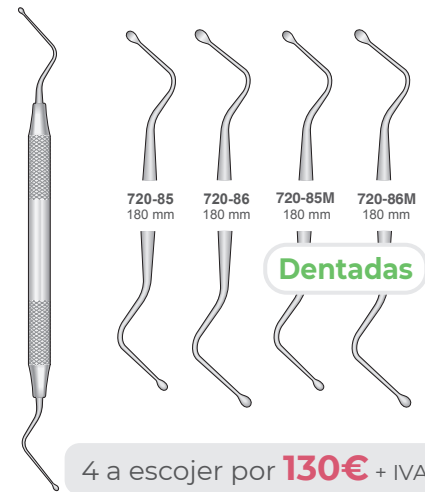

720-85 180 mm 720-86 180 mm 720-85M 180 mm 720-86M 180 mm

Dentadas

4 a escoger por **130€** + IVA

SEPARADORES

OM-55

~~45,25€~~
36€ + IVA

OM-90M

~~123,81€~~
99,50€ + IVA