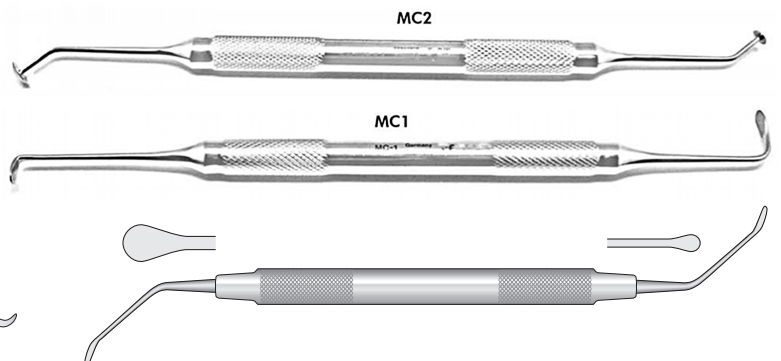

DP-90

~~42€~~
25,20€ + IVA

DP-40

~~83,76€~~
50,26€ + IVA

DP-25

~~94,38€~~
56,63€ + IVA

CAJA BÁSICA CURETAS DE SENOS

415€ + IVA

COMPUESTO POR:

- Caja para esterilizar y guardar instrumentos BS-59
- Separador para elefante para liberar la tensión de la membrana MC-2
- Separador para el suelo del seno MC-1
- Separador Mesio-distal 718-EN2
- Separador frontal para elevar la membrana o despegar en caso de existencias de septum EN-M3