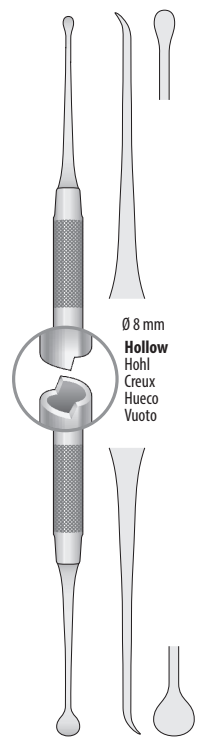

720-85 180 mm 720-86 180 mm 720-85M 180 mm 720-86M 180 mm

Dentadas

4 a escoger por **130€** + IVA

SEPARADORES

OM-55

~~45,25€~~
36€ + IVA

OM-90M

~~123,81€~~
99,50€ + IVA

COMPUESTO POR:

- Caja para esterilizar y guardar instrumentos BS-59
- Separador para elefante para liberar la tensión de la membrana MC-2
- Separador para el suelo del seno MC-1
- Separador Mesio-distal 718-EN2
- Separador frontal para elevar la membrana o despegar en caso de existencias de septum EN-M3

KIT BÁSICO DE CIRUGÍA

825,83€ + IVA

COMPUESTO POR:

- Caja quirúrgica BS-61
- Pinza de Corn para suturar DA-07
- Periostotomo Freer
- Cucharilla Lucas dentada 720-86M
- Tijera Goldman Fox curva GFC-S
- Separador Farabeuf BT-20
- Pinza Adson S/D BD-31
- Sonda milimetrada a milímetro SM-15
- Pinza Gubia Friedmann FO-16
- Periostotomo Molt MO-10
- Separador Minesota OM-55
- Tijera Spencer SC-1
- Mango Bisturí MAB-1
- Portaguja PH-79

Ø 8 mm
Hollow
Hohl
Creux
Hueco
Vuoto

KIT BÁSICO DE CHINCHETAS

COMPUESTO POR:

- Mini caja para colocar chinchetas 112-082
- Mango 111-010
- Transportador de chinchetas recto 113-JT-103
- Transportador de chinchetas curvo 113-JT-101
- 10 chinchetas de 3mm